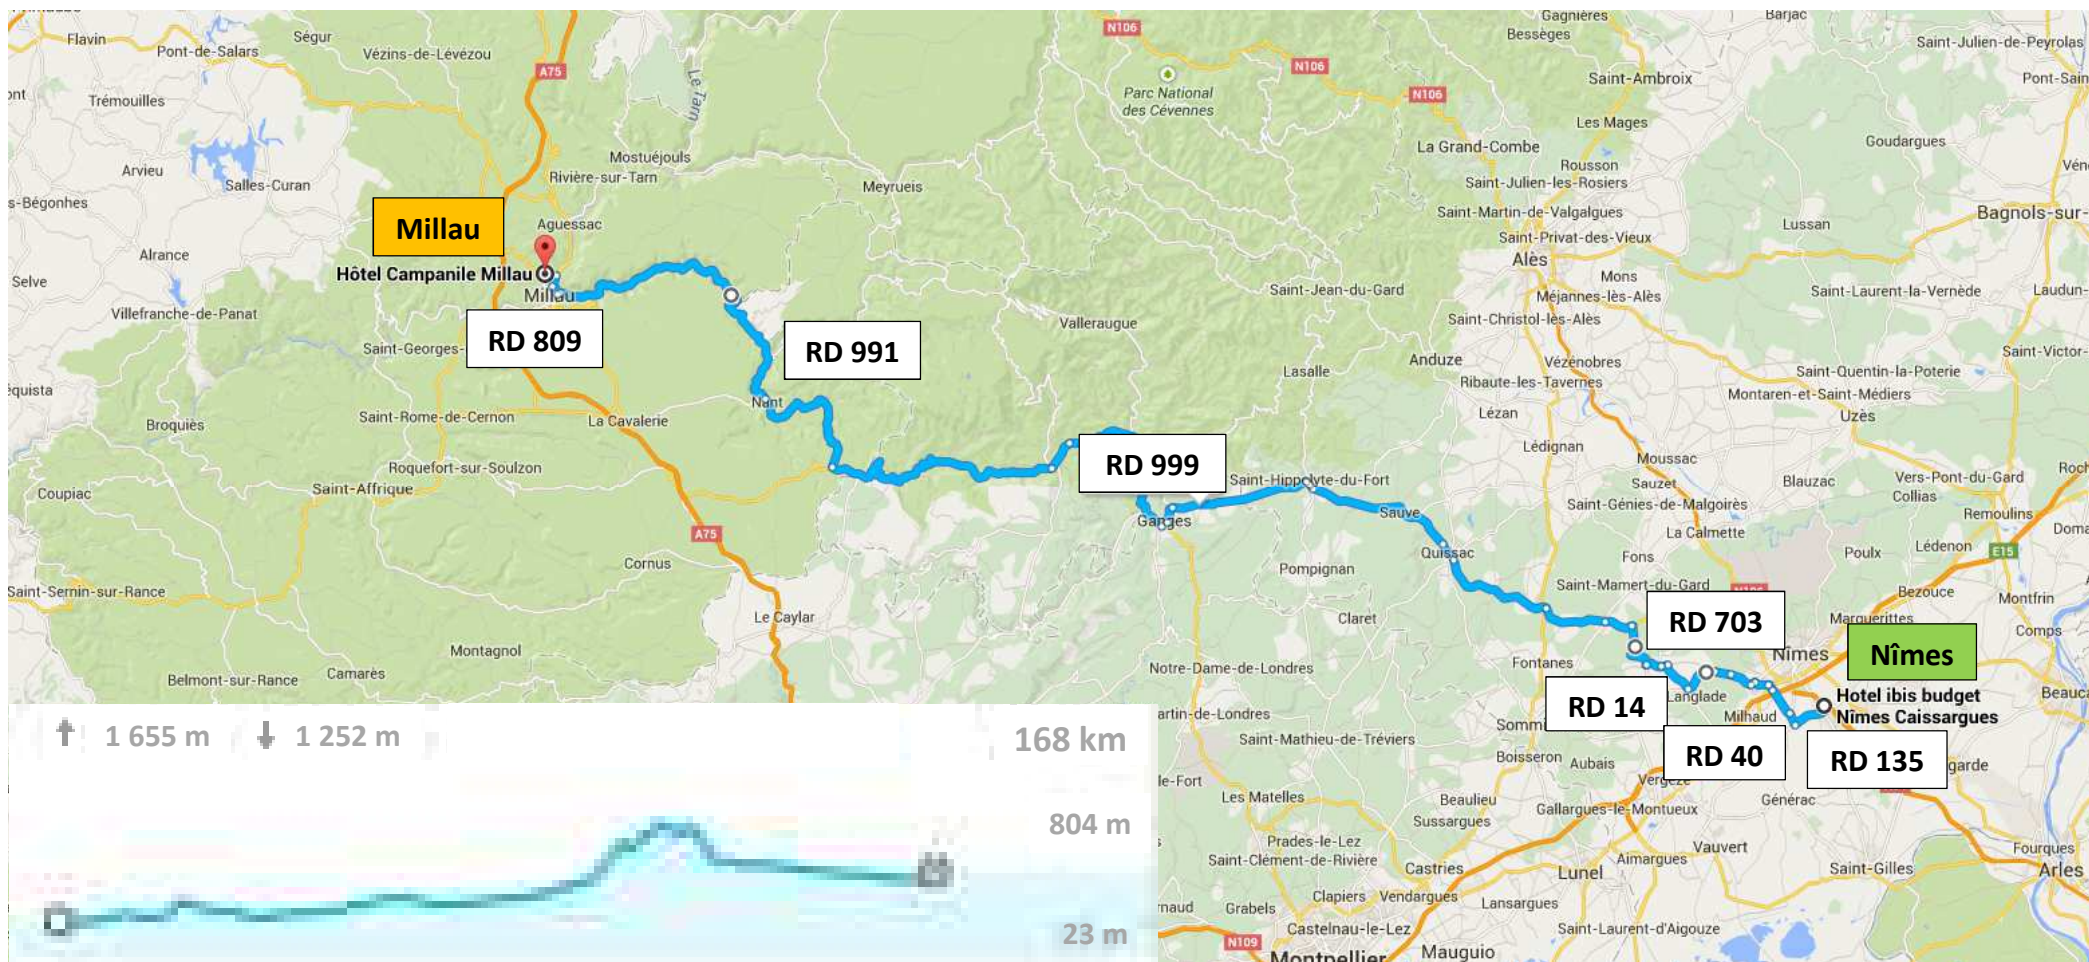

## Villeneuve-Loubet -> Saint-Maximin-la-Sainte-Baume : 155 km

## Etape 2 : le 21 septembre 2015

Saint-Maximin-la Sainte-Baume -> Nîmes : 155 km

## Etape 3 : le 22 septembre 2015

Nîmes -> Millau : 168 km

## Millau -> Albi : 118 km