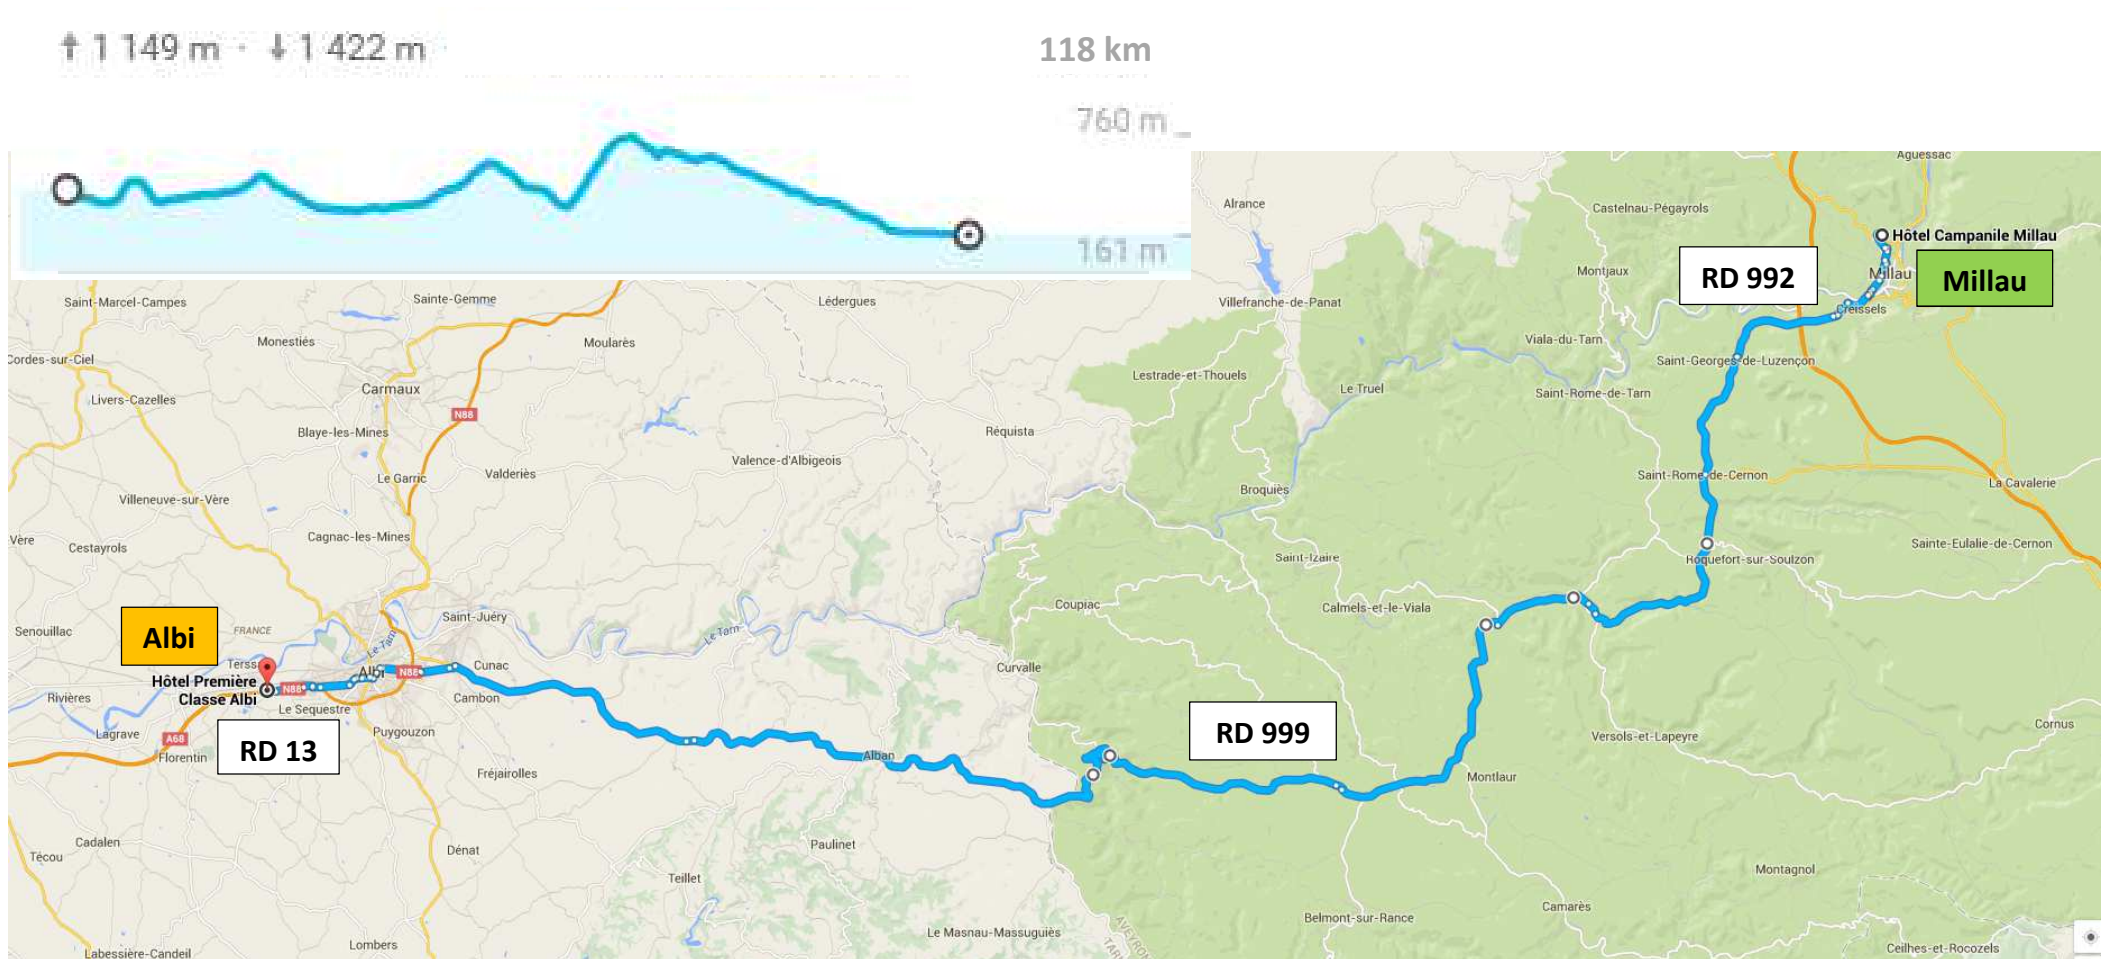

## Villeneuve-Loubet -> Saint-Maximin-la-Sainte-Baume : 155 km

## Etape 2 : le 21 septembre 2015

Saint-Maximin-la Sainte-Baume -> Nîmes : 155 km

## Etape 3 : le 22 septembre 2015

Nîmes -> Millau : 168 km

## Millau -> Albi : 118 km