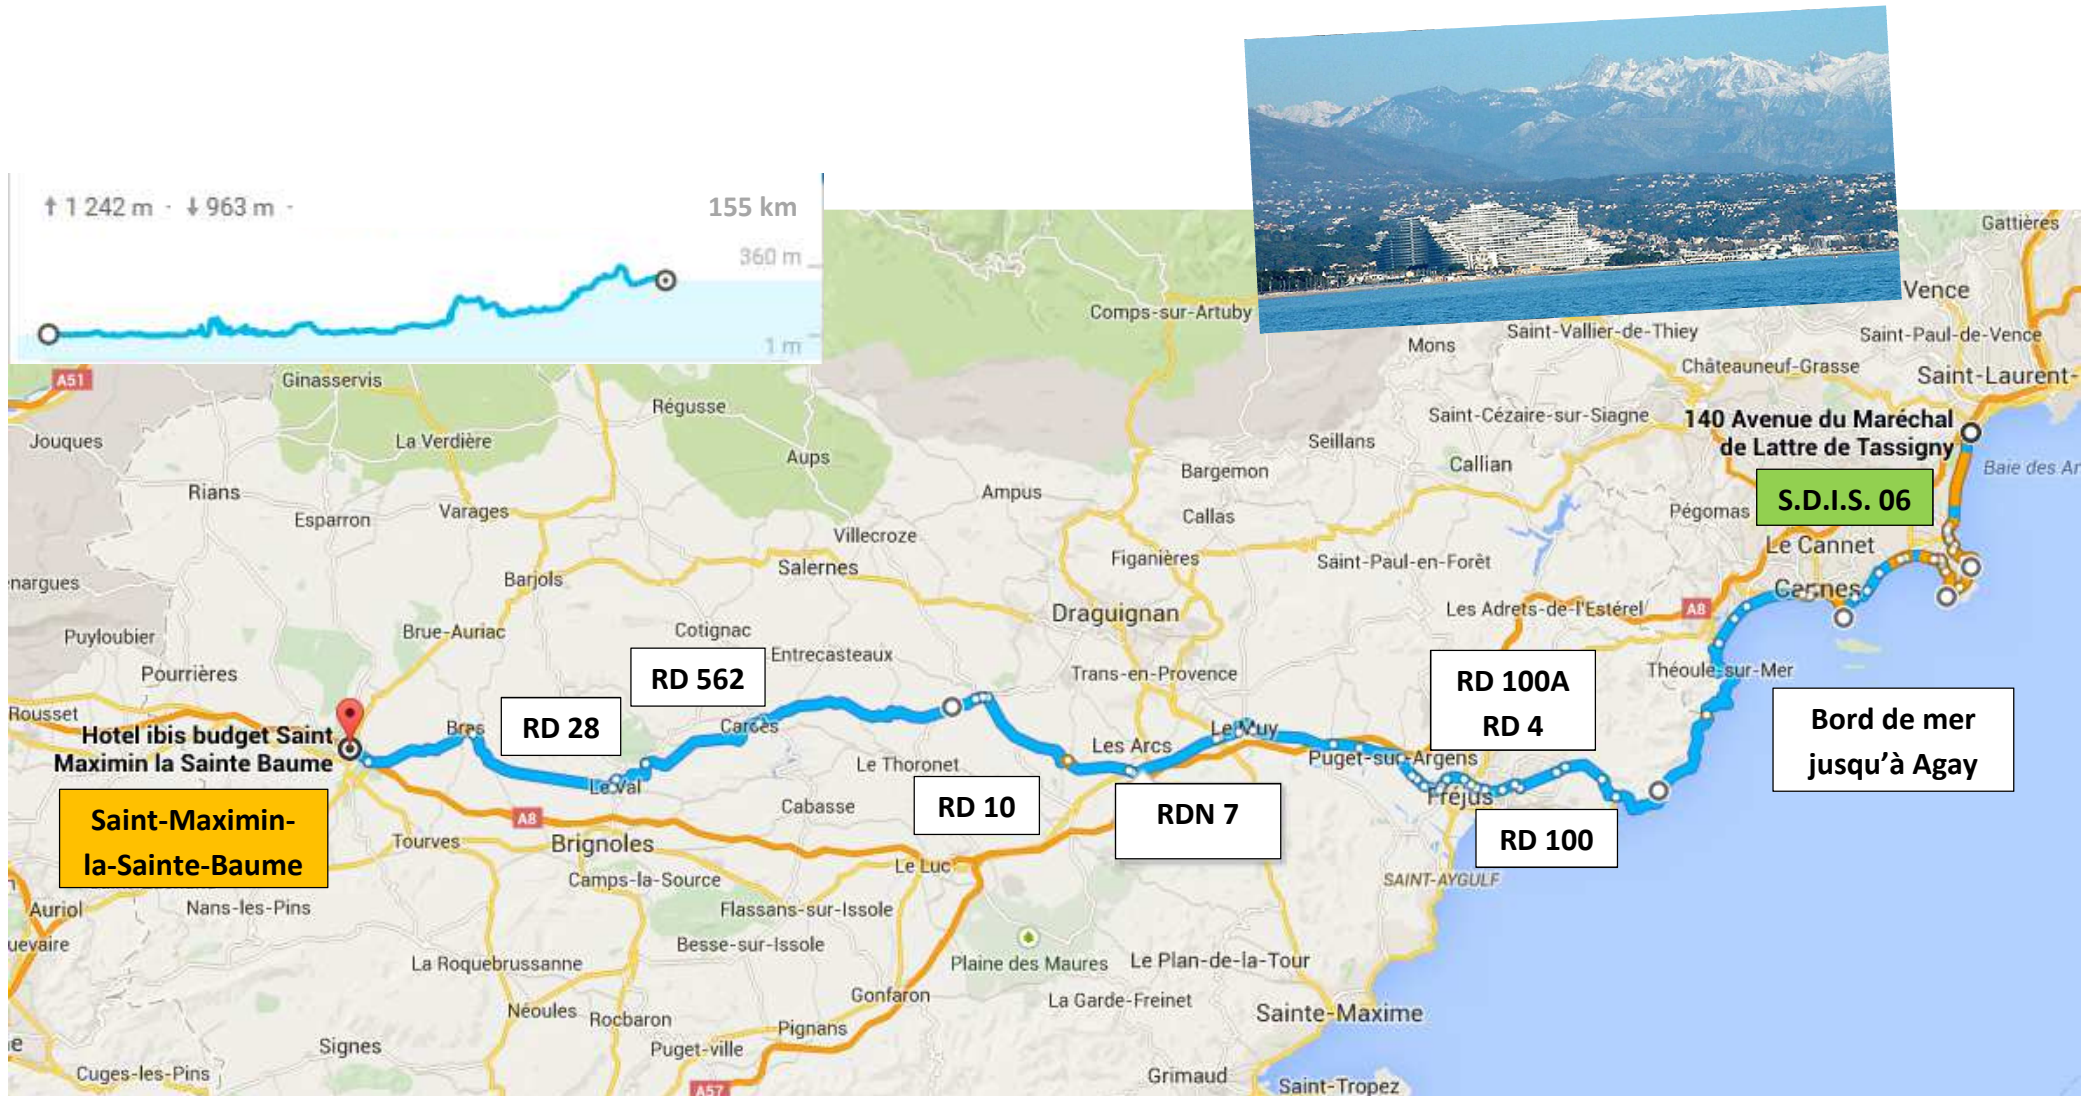

# Etape 1 : le 20 septembre 2015

## Villeneuve-Loubet -> Saint-Maximin-la-Sainte-Baume : 155 km

## Etape 2 : le 21 septembre 2015

Saint-Maximin-la Sainte-Baume -> Nîmes : 155 km

## Millau -> Albi : 118 km