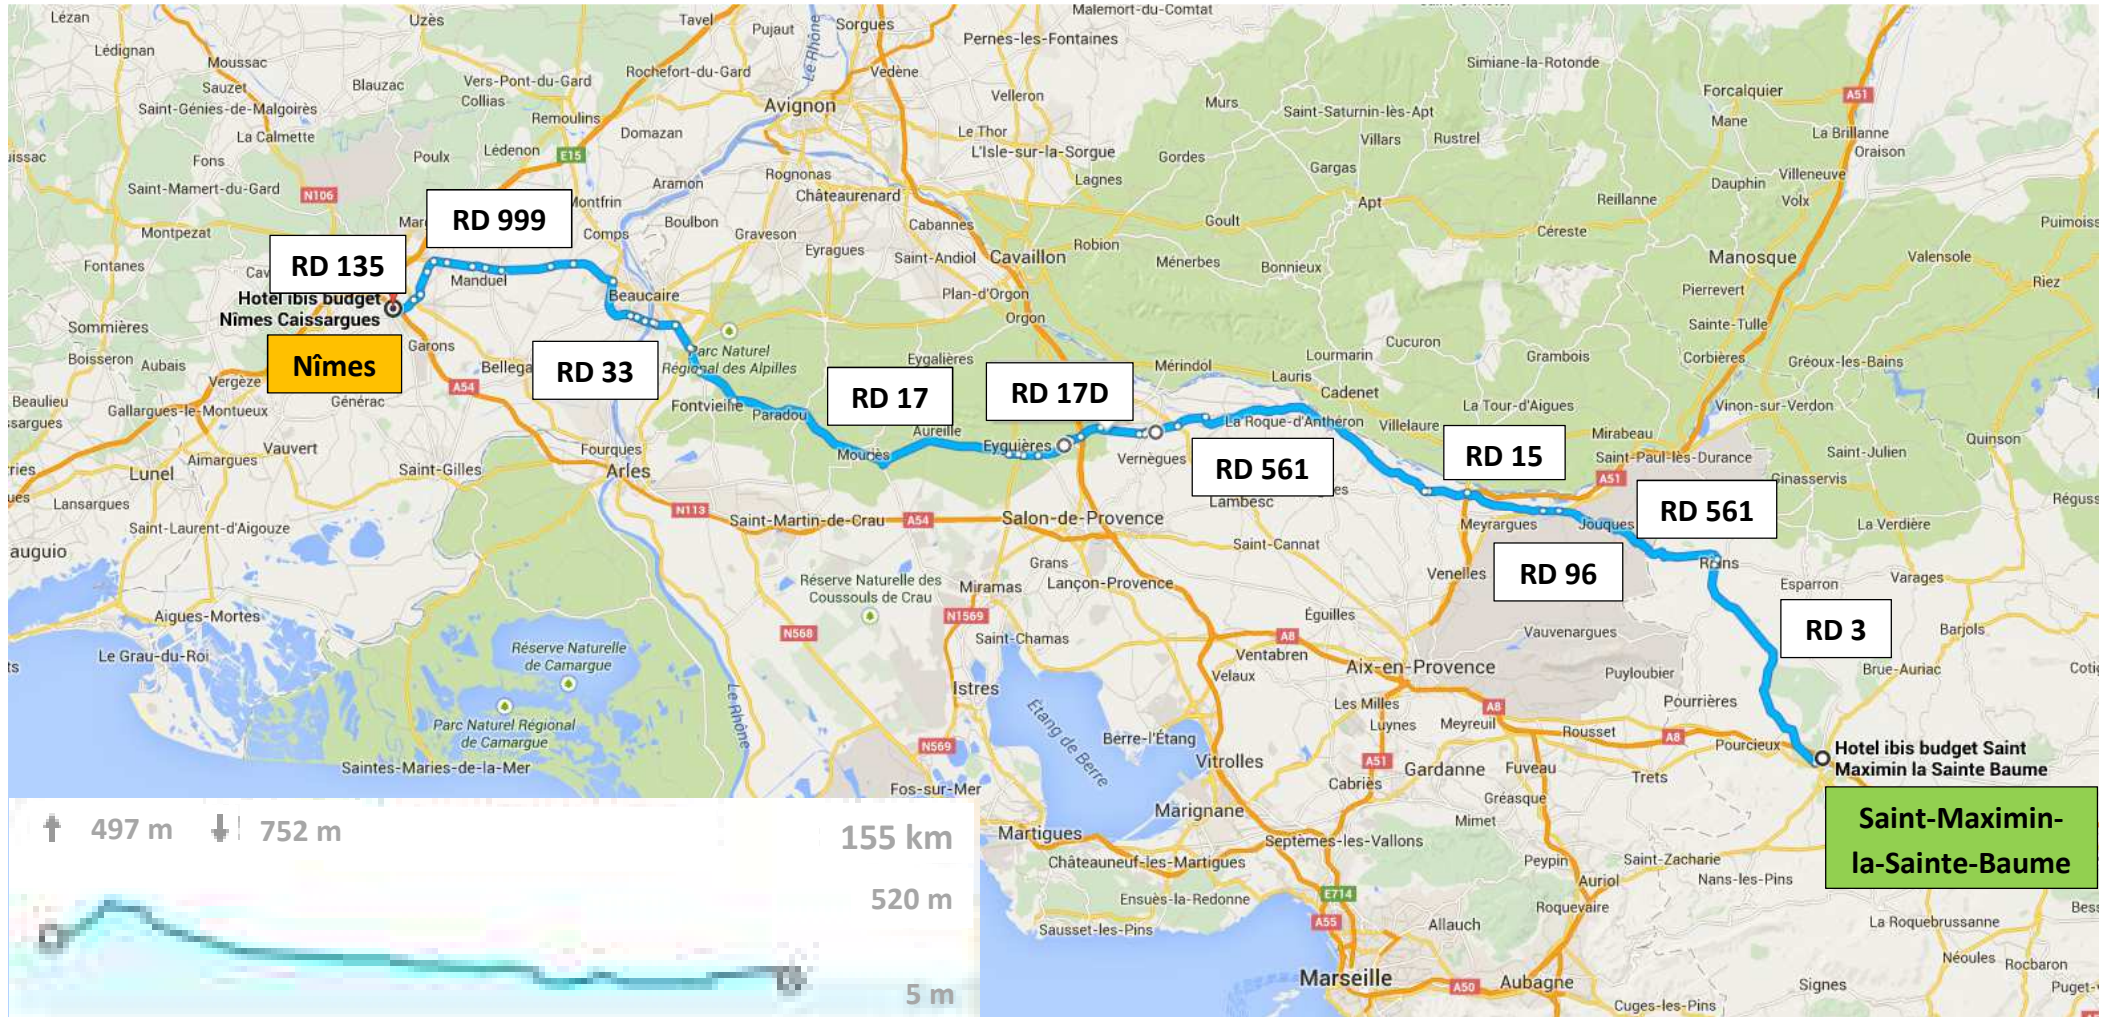

# Etape 1 : le 20 septembre 2015

## Villeneuve-Loubet -> Saint-Maximin-la-Sainte-Baume : 155 km

## Etape 2 : le 21 septembre 2015

Saint-Maximin-la Sainte-Baume -> Nîmes : 155 km

## Millau -> Albi : 118 km